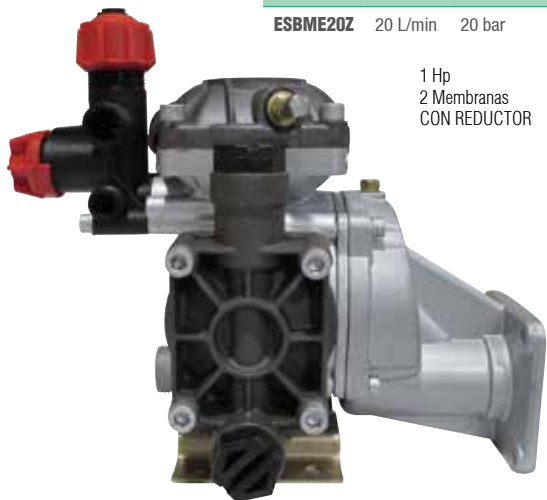

# ***ZEPELIN***

 FUMIGACIÓN

BOMBAS DE MEMBRANAS

**BOMBA Z20M2**

Código	Caudal	Presión máxima	Euros
<b>ESBME20Z</b>	20 L/min	20 bar	<b>266,00</b>

1 Hp  
2 Membranas  
CON REDUCTOR

**BOMBA Z30M2**

Código	Caudal	Presión máxima	Euros
<b>ESBME30Z</b>	35 L/min	40 bar	<b>308,00</b>

3 Hp  
2 Membranas

**BOMBA Z50M3**

Código	Caudal	Presión máxima	Euros
<b>ESBME503Z</b>	55 L/min	40 bar	<b>438,90</b>

1 Hp  
2 Membranas  
CON REDUCTOR

**BOMBA P215M6**

Código	Caudal	Presión máxima	Euros
<b>ESBME215ZBP</b>	215 L/min	20 bar	<b>1260,00</b>

10 Hp  
6 Membranas

**BOMBA Z81M3**

Código	Caudal	Presión máxima	Euros
<b>ESBME813Z</b>	81 L/min	40 bar	<b>574,00</b>

9.5 Hp  
3 Membranas

**BOMBA Z30M2 CON REDUCTOR INCLUIDO Y COMANDO Z140**

Código	Euros
<b>ESKITBME30Z</b>	<b>580,00</b>

**LANZA ZEPELIN**

Código	Presión máxima	Salida	Peso	Euros
<b>ESPTURB14Z</b>	50 bar	1.5/1.8/ 2.0/2.5/ 2.8 mm	1475 gr	<b>54,35</b>

**LANZA TURBO 400**

Código	Agujero en boquilla	Rosca	Boquilla cono	Euros
<b>11112</b>	2,3 mm	1 / 2"	M15 x 1 1,5 mm	<b>54,55</b>